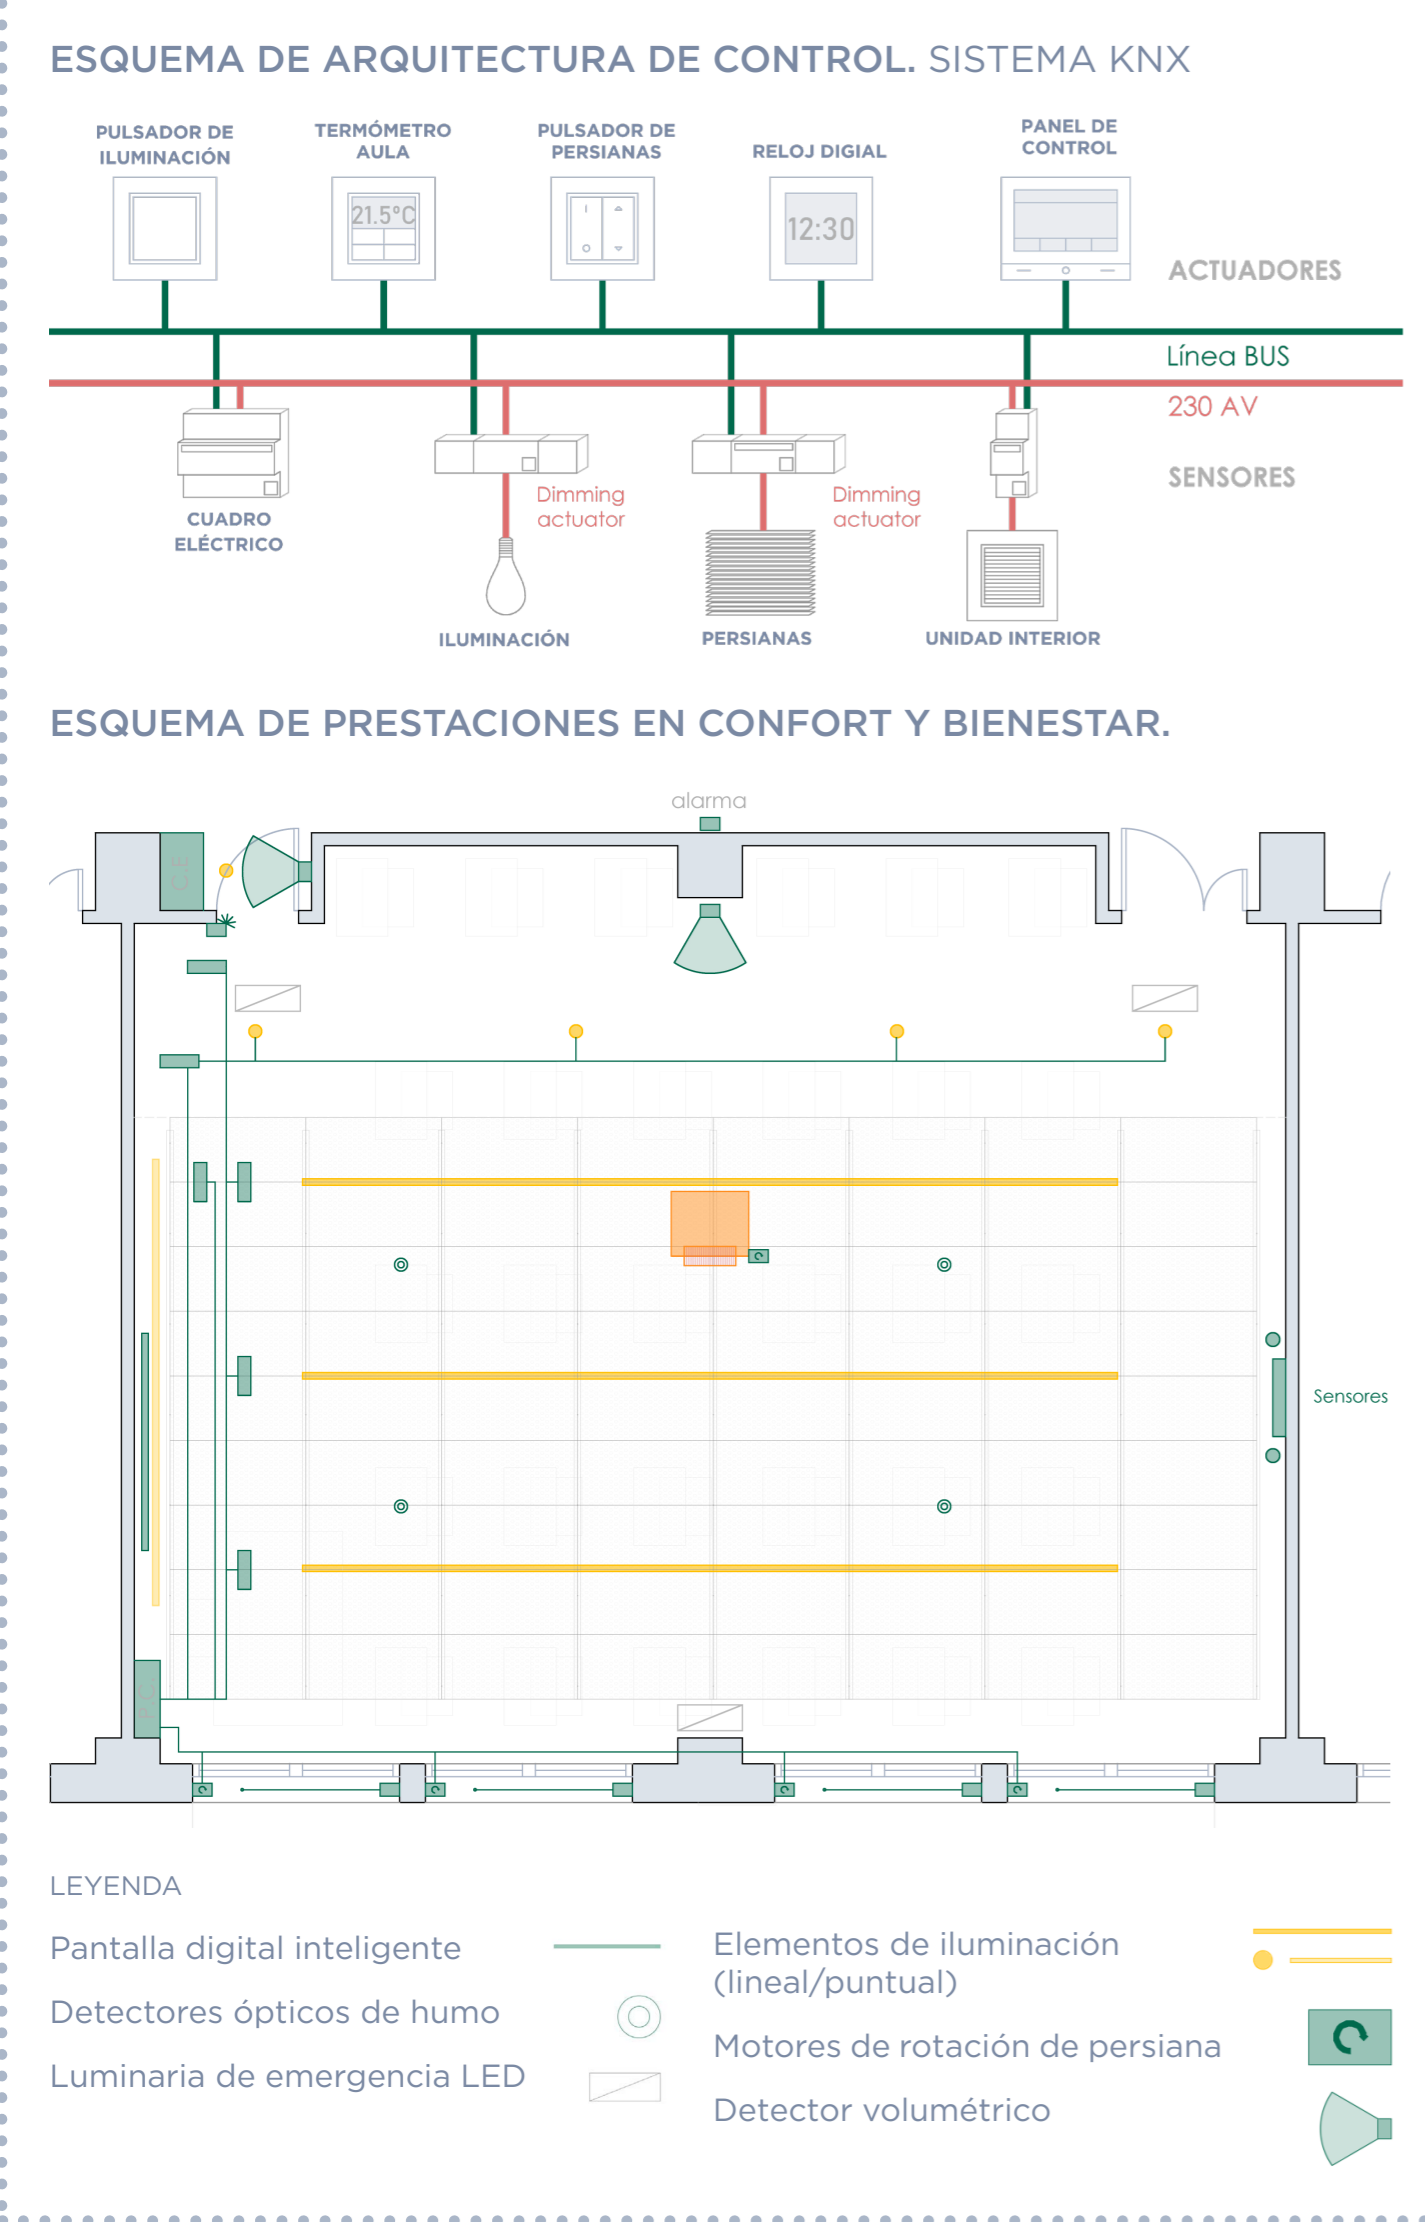

IMAGEN FINAL DE LA PROPUESTA. Estado final.

CALIFICACIÓN ENERGÉTICA

ESTRATEGIAS. Esquema de medidas pasivas y activas.

AULA TIPO. Arquitectura de control

AULA TIPO. Iluminación y sistemas