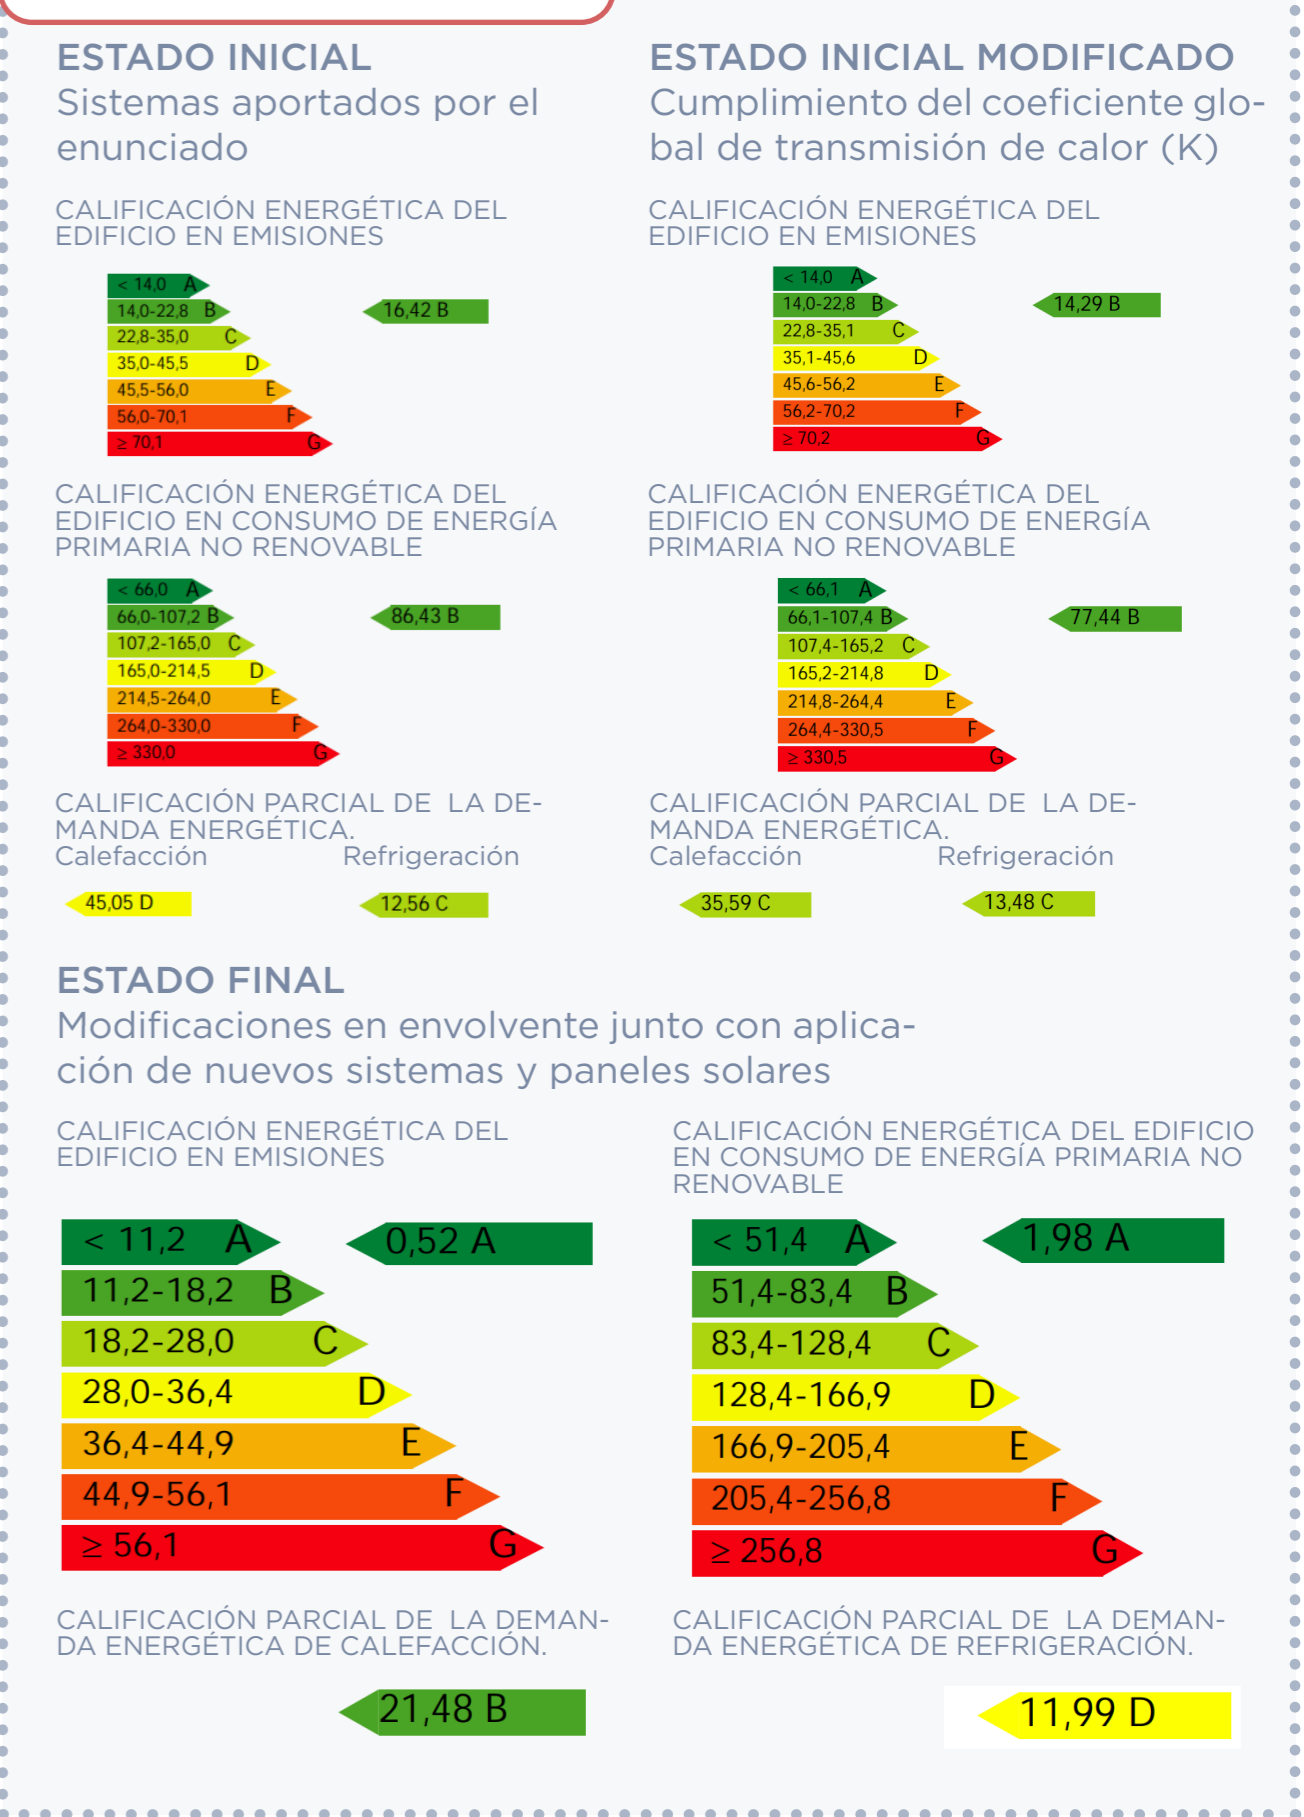

IMAGEN FINAL DE LA PROPUESTA. Estado final.

CALIFICACIÓN ENERGÉTICA

ESTRATEGIAS. Esquema de medidas pasivas y activas.

AULA TIPO. Arquitectura de control

AULA TIPO. Iluminación y sistemas